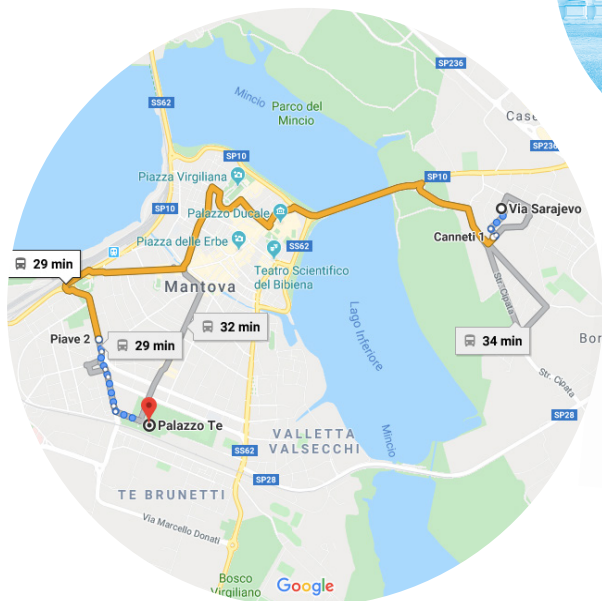

lunedì 21 novembre
9.00 // Palazzo Te

La visita ha una durata di 2.30 ore: **dalle 9.00 alle 11.30**. I genitori che vogliono partecipare, devono iscriversi lasciando il proprio nome e numero di telefono alle maestre.

Dopo aver giocato tutti insieme, visiteremo anche il palazzo tra giganti, cavalli e animali fantastici!

Scuola dell'infanzia Berni

Come raggiungere Palazzo Te

- 1) in macchina: parcheggia presso il **parcheggio in viale Montello** (ci vogliono circa **10 minuti**).
- 2) in autobus: prendi il **4T alla fermata Canneli 2 (direzione Due Pini)** e scendi alla fermata di **Piazzale Gramsci**. Cammina per 8 minuti e sarai arrivato.
(ci vogliono circa **30 minuti**)